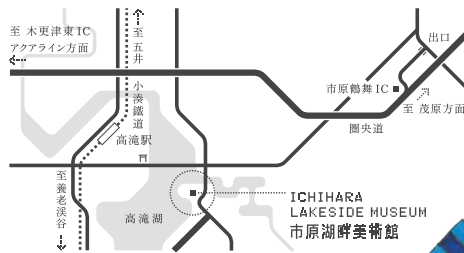

市原湖畔美術館

〒290-0554 千葉県市原市不入75-1
TEL:0436-98-1525
info@lsm-ichihara.jp www.lsm-ichihara.jp