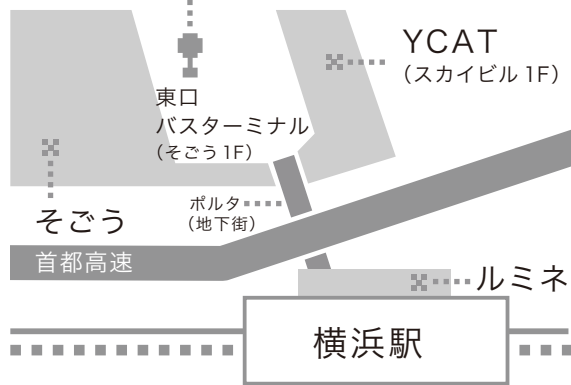

## 横浜駅から

羽田空港・横浜駅-茂原線[小湊バス・京急バス]約90分

↓

「市原鶴舞バスターミナル」下車

市原鶴舞バスターミナルから市原湖畔美術館まで、タクシー約5分

※市原鶴舞バスターミナルに、タクシーは常駐しておりません。また、待合所内に公衆電話は設置してありませんので、タクシーをご利用の際は、事前予約をおすすめいたします。(潤井戸タクシーTEL:0436-92-0311 フリーダイヤル:0120-7458-11)

横浜駅東口バスターミナル

東口18番のりば(そごう)

---