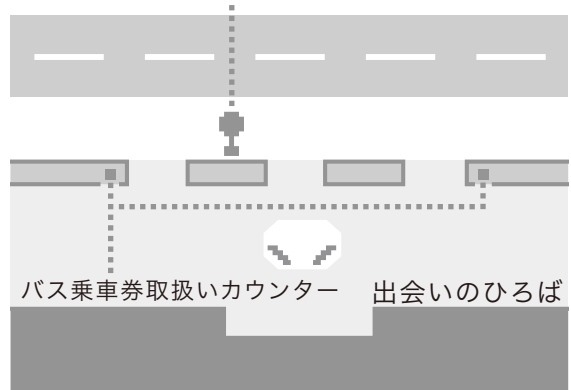

羽田空港第2ターミナル1

階到着ロビー 14番のりば