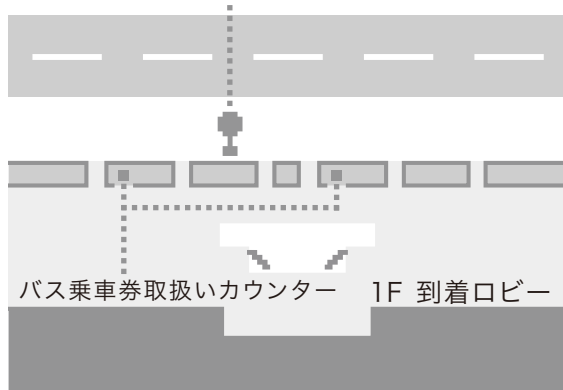

# 羽田空港から

羽田空港・横浜駅ー茂原線[小湊バス・京急バス]約60分

↓

「市原鶴舞バスターミナル」下車

市原鶴舞バスターミナルから市原湖畔美術館まで、タクシー約5分

※市原鶴舞バスターミナルに、タクシーは常駐しておりません。また、待合所内に公衆電話は設置してありませんので、タクシーをご利用の際は、事前予約をおすすめいたします。(潤井戸タクシーTEL:0436-92-0311 フリーダイヤル:0120-7458-11)

羽田空港第1ターミナル1

階到着ロビー 13番のりば

羽田空港第2ターミナル1

階到着ロビー 14番のりば