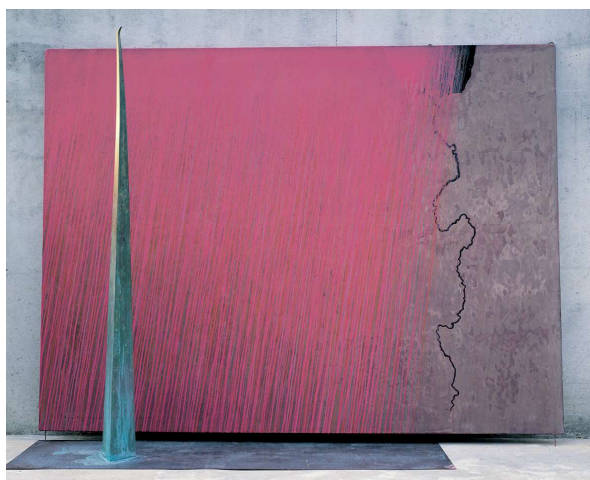

《風景は垂直にやってくる》展示のお知らせ

市原湖畔美術館で現在開催中の 田中信太郎展「風景は垂直にやってくる」において、9月9日（水）より展覧会のタイトルにもなっている《風景は垂直にやってくる》を展示いたします。

田中信太郎は19歳でデビュー後、日本現代美術史の流れと共に、ミニマルやもの派から影響を受けた作品を発表していきます。しかしながら、41歳のころに突如として病に倒れ、約5年間、闘病生活を送ります。その間も見ること考えることが止まることはなく、そして、1985年に《風景は垂直にやってくる》の発表とともに復活を果たしました。

田中の新たな表現の出発点ともなった本作品を、9月9日（水）より展示いたします。

《風景は垂直にやってくる》,1985
アクリル、銅板 / 1940×2600、2000×62×1980

追悼懇談会レポート公開のお知らせ

8月9日（日）にオープニングと田中信太郎さんが亡くなられてから一周年となるのを記念して追悼懇談会を開催いたしました。その時に発言くださった、田中さんと近しかった方々の言葉を纏めております。
掲載ページ：https://lsm-ichihara.jp/tanakashintaro_report