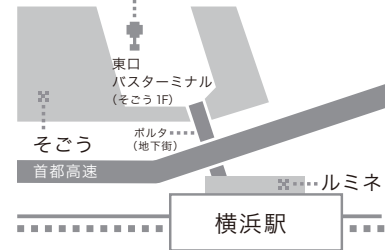

# 横浜駅・羽田空港から

羽田空港・横浜駅ー茂原線[小湊バス・京急バス]約90分

↓

「市原鶴舞バスターミナル」下車

市原鶴舞バスターミナルから市原湖畔美術館まで、タクシー約4分

または、路線バス「(小湊バス)里見駅」行き「市原湖畔美術館」下車約8分 ※路線バスは土日祝日のみ利用可能

羽田空港第1ターミナル

1階到着ロビー 12番のりば

羽田空港第2ターミナル

1階到着ロビー 12番のりば

横浜駅東口バスターミナル

東口18番のりば (そごう)