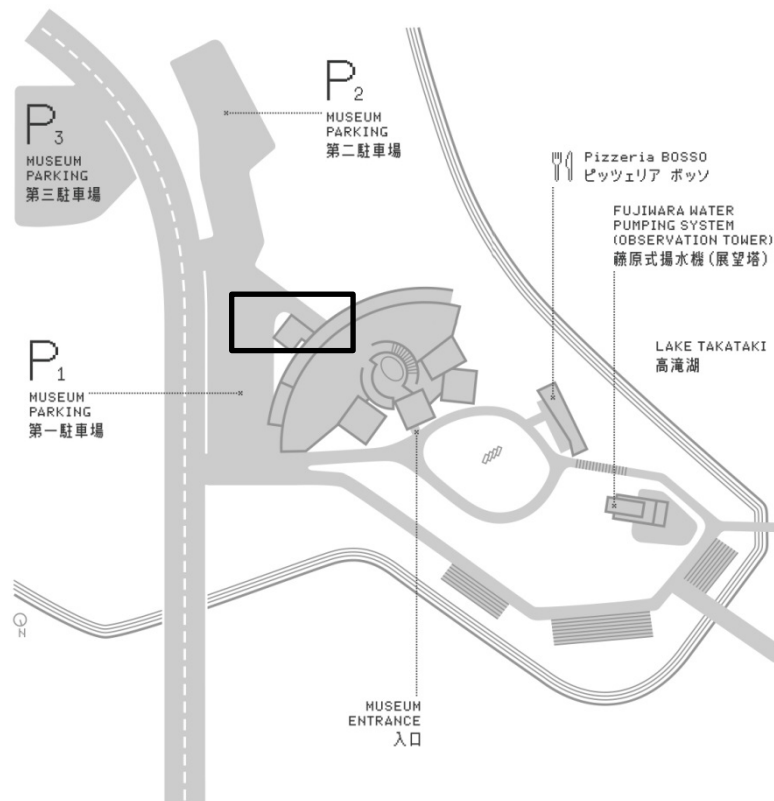

駐車場のご案内

当館には、バス専用の駐車場がありません。
観光バスをご利用の場合は、第一と第二駐車場の間にあります、搬入口
(シャッター)の前の空きスペースをご利用ください。

周辺地図

【お問合せ】

市原湖畔美術館

住所:市原市不入 75-1

TEL:0436-98-1525